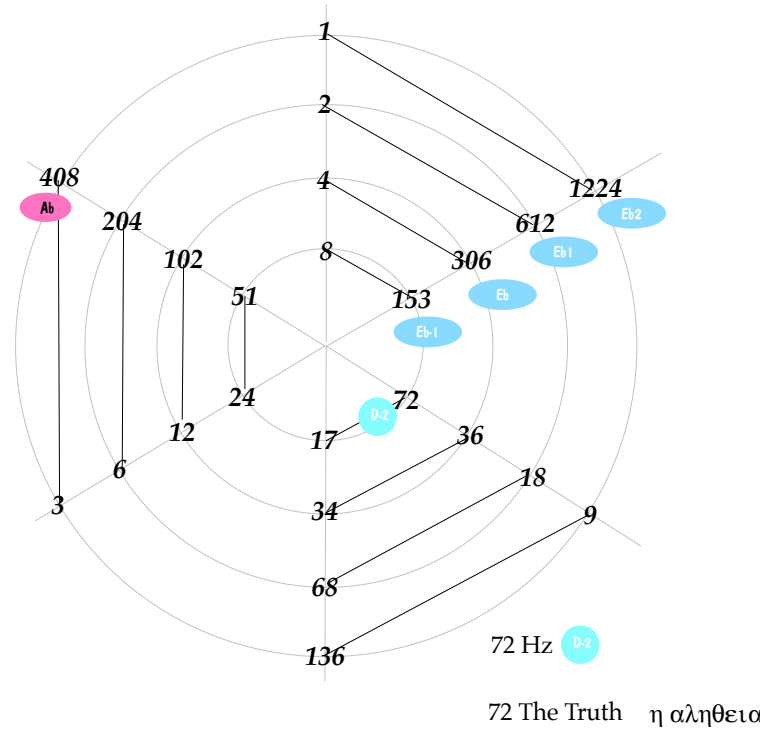

The Divisors, Gematria, and Musical Gematria of 1224

408 Hz **Ab**

408 Worship; Glory σεβας

Trust, Faith πιστις	Worship; Glory σεβας	Truly (61) + Friendship (551) ναι + φιλια
Eb	Ab	Eb1
306 Hz	408 Hz	612 Hz

Ab408 is the Harmonic Mean of Eb306 and Eb612

The truth η αληθεια	Whole; perfect ολη	The heart η καρδια
D-2	A-2	D-1
72 Hz	108 Hz	144 Hz

A108 is the Arithmetic Mean of D72 and D144

Foundation καταβολη	Apollo (281) + Apollon (331) Απολλο + Απολλον	Pythagoras Πυθαγορας
A	Eb1	A1
432Hz	612 Hz	864 Hz

Eb612 is the Geometric Mean of A432 and A864

Messenger (540) + the Truth (72) Πομπο + η αληθεια	Pythagoras Πυθαγορας	Beautiful (52) Teacher (1172) καλα παιδαγωγος
Eb1	A1	Eb2
612 Hz	864 Hz	1224 Hz

A864 is the Geometric Mean of Eb612 and Eb1224

153 Hz
153 Hermes Ερμης
153 Divine(25) Spirit (128) θηια αιθερ

306 Hz
306 Trust; faith πιστις

612 Hz
612 Zeus Ζευς
612 Pure, sacred, holy (324) + path (288)
Αγνος + Στιβος*
612 Truly (61) + Friendship (551)
ναι + φιλια
612 Messenger (540) + the Truth (72)
Πομπο + η αληθεια

1224 Hz
1224 Fishes ιχθυες
1224 The Net το δικτυον
1224 Wisdom (781) + the Logos (443)
Σοφια + ο Λογος
1224 Beautiful (52) Teacher (1172)
καλα παιδαγωγος